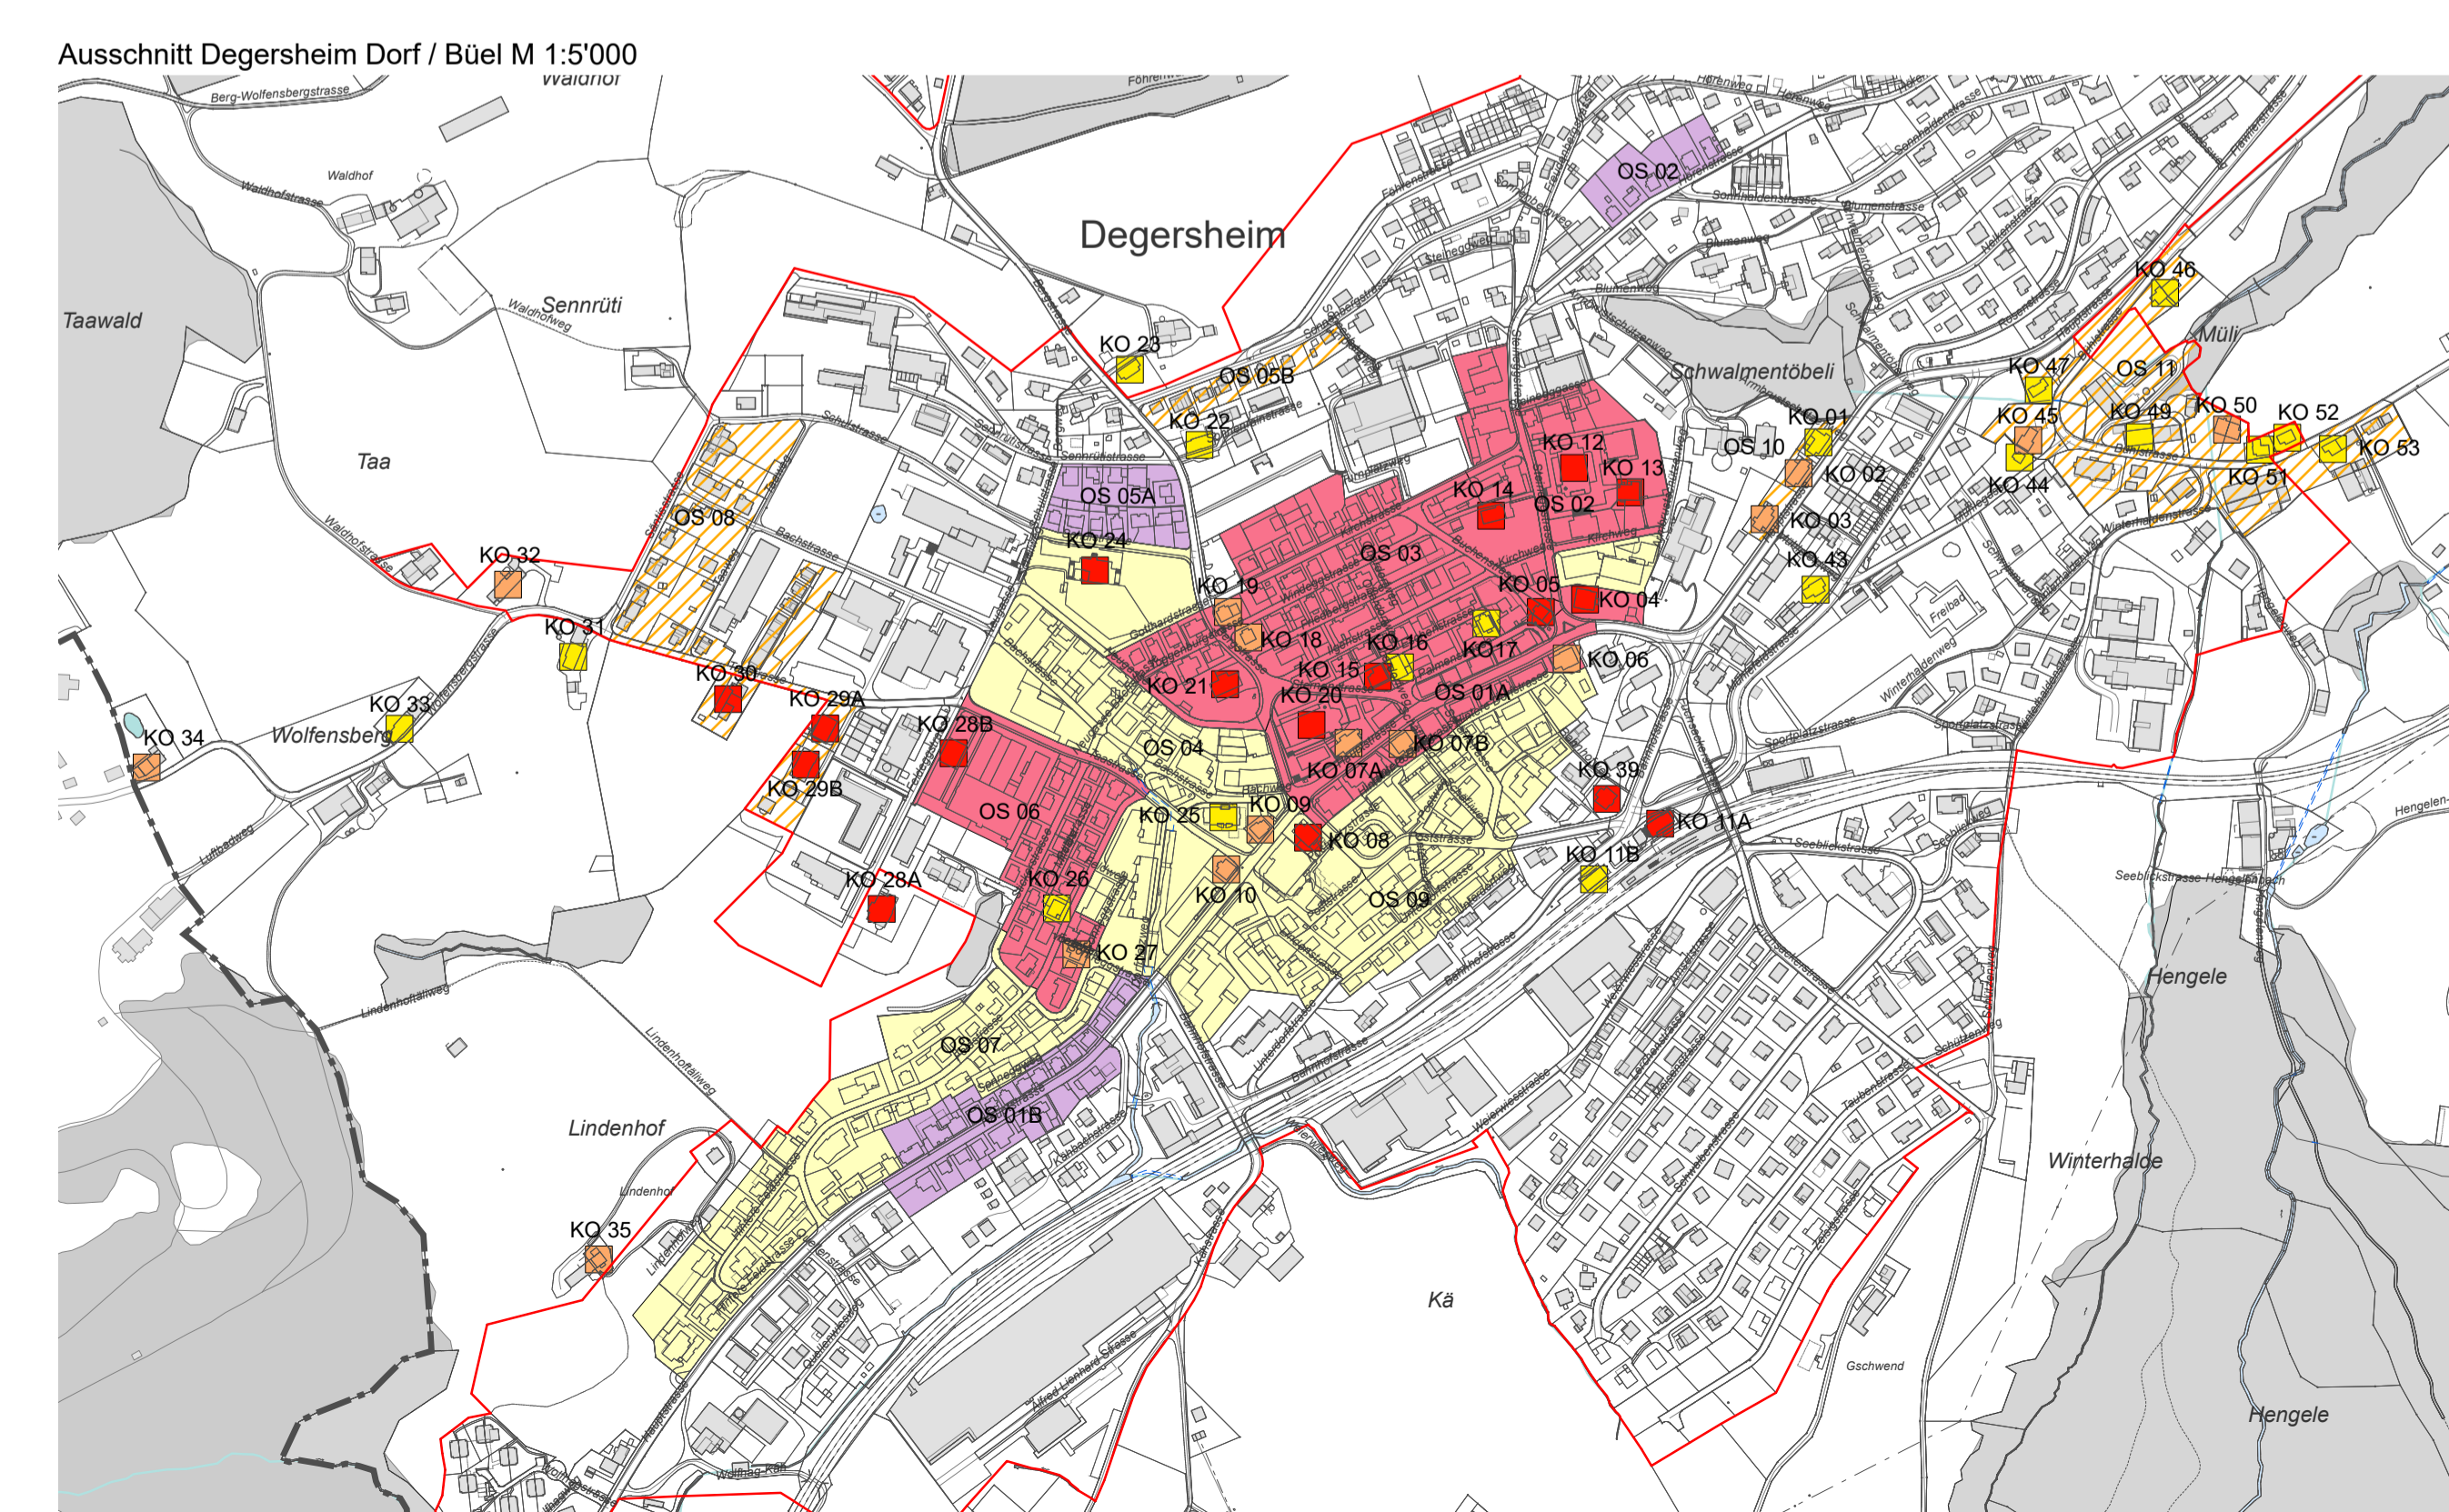

Festlegungen

Kulturgüterschutz

	Ortsbildschutzgebiet A	schützenswert
	Ortsbildschutzgebiet B	schützenswert
	Ortsbildschutzgebiet C	schützenswert
	Ortsbildschutzgebiet	ohne Einstufung
	Baugruppe	schützenswert
	Baugruppe	erhaltenswert
	Baugruppe	ohne Einstufung
	Kulturobjekt Gebäude	schützenswert
	Kulturobjekt Anlage	schützenswert
	Kulturobjekt Gebäude	erhaltenswert
	Kulturobjekt Gebäude	ohne Einstufung

Hinweise

	Bauzonen- grenze
	Wald
	Gewässer
	Gemeinde- grenze

Ausschnitt Degersheim Wolfertswil M 1:5'000

Ausschnitt Degersheim Dorf / Büel M 1:5'000