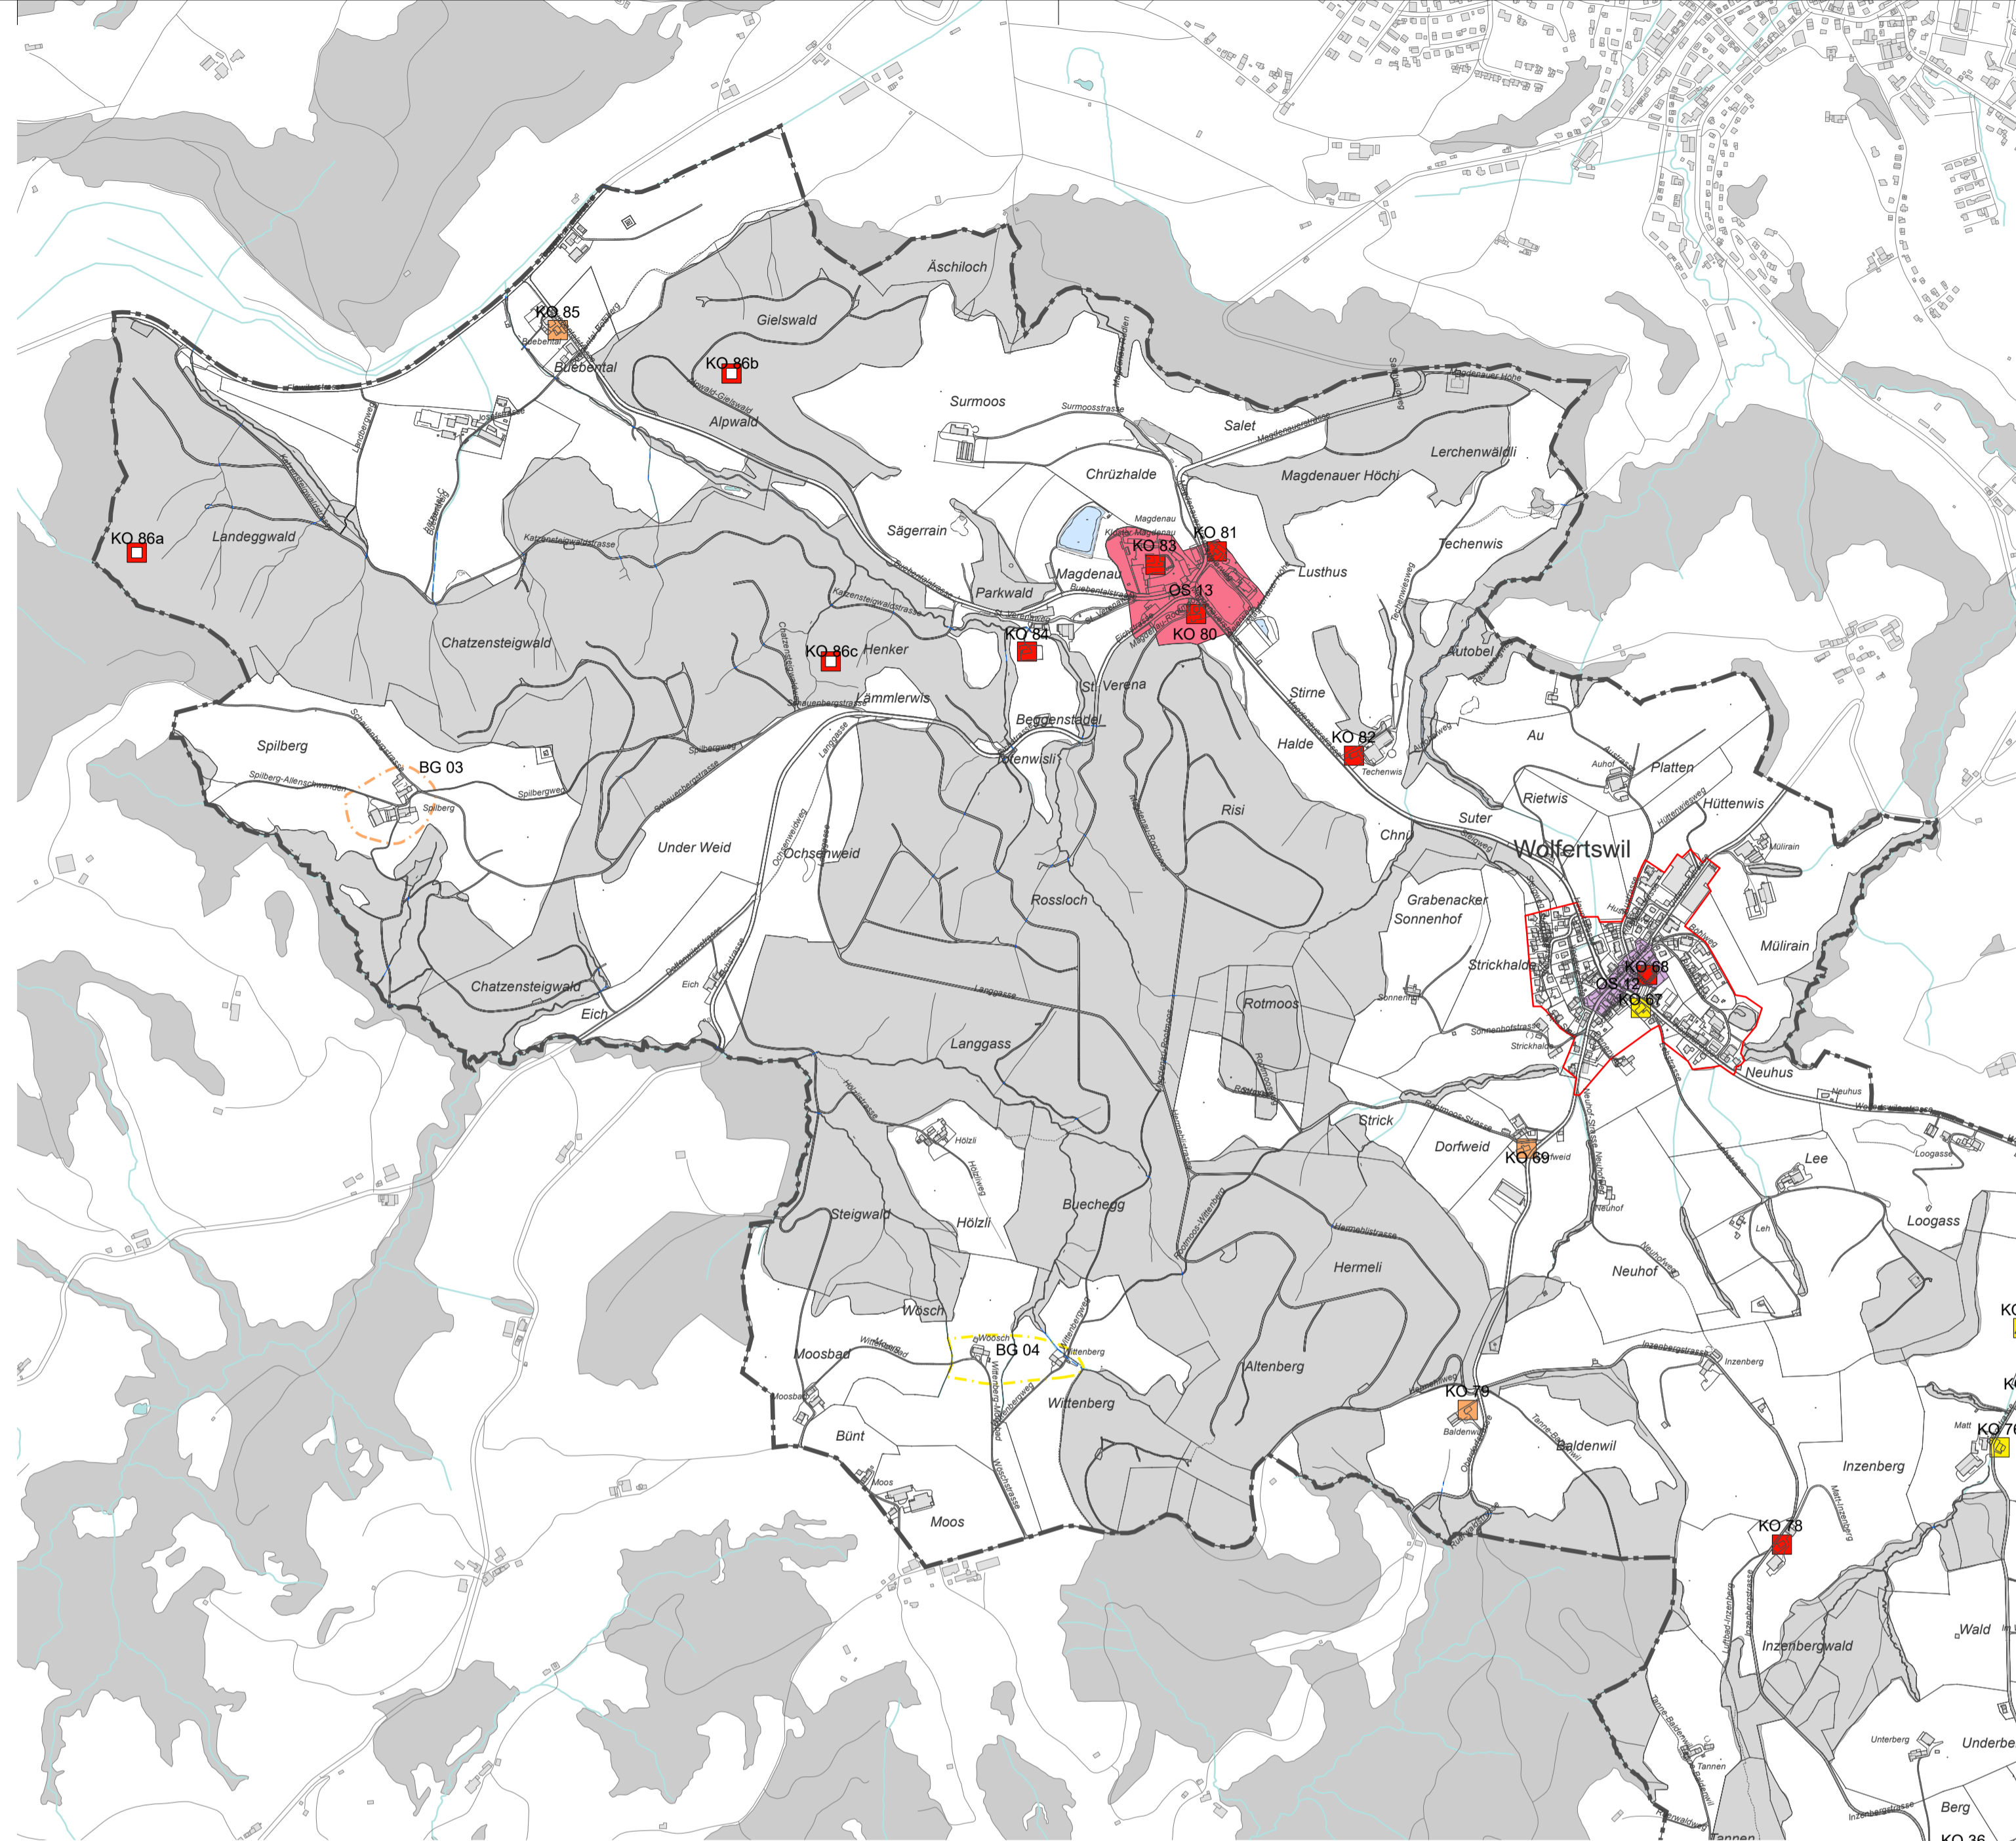

Festlegungen

Kulturgüterschutz

	Ortsbildschutzgebiet A	schützenswert
	Ortsbildschutzgebiet B	schützenswert
	Ortsbildschutzgebiet C	schützenswert
	Ortsbildschutzgebiet	ohne Einstufung
	Baugruppe	schützenswert
	Baugruppe	erhaltenswert
	Baugruppe	ohne Einstufung
	Kulturobjekt Gebäude	schützenswert
	Kulturobjekt Anlage	schützenswert
	Kulturobjekt Gebäude	erhaltenswert
	Kulturobjekt Gebäude	ohne Einstufung

Hinweise

	Bauzonen- grenze
	Wald
	Gewässer
	Gemeinde- grenze

Ausschnitt Degersheim Wolfertswil M 1:5'000

Ausschnitt Degersheim Dorf / Büel M 1:5'000