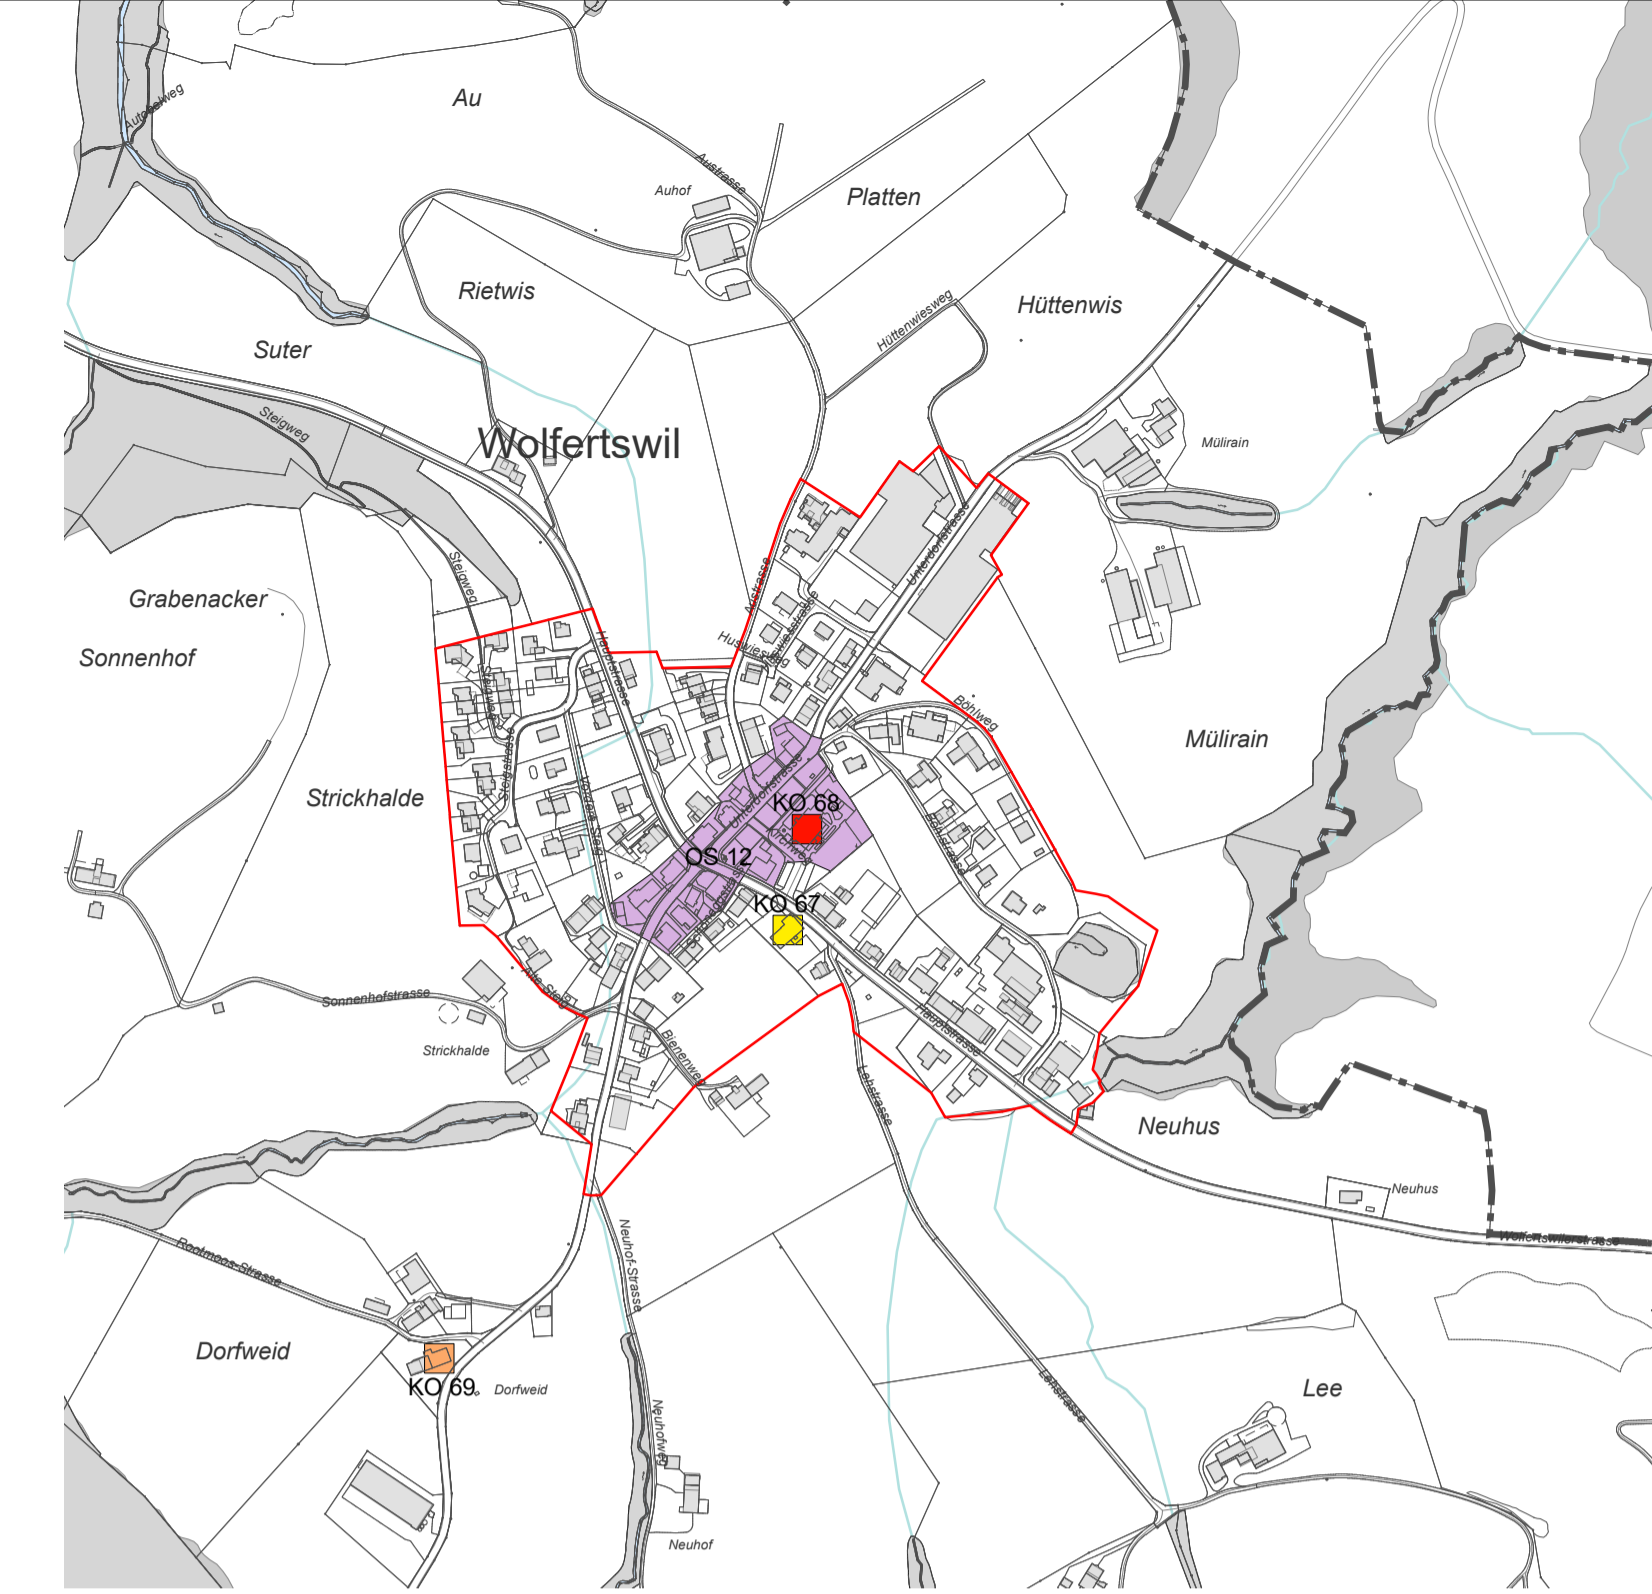

Festlegungen

Kulturgüterschutz

	Ortsbildschutzgebiet A	schützenswert
	Ortsbildschutzgebiet B	schützenswert
	Ortsbildschutzgebiet C	schützenswert
	Ortsbildschutzgebiet	ohne Einstufung
	Baugruppe	schützenswert
	Baugruppe	erhaltenswert
	Baugruppe	ohne Einstufung
	Kulturobjekt Gebäude	schützenswert
	Kulturobjekt Anlage	schützenswert
	Kulturobjekt Gebäude	erhaltenswert
	Kulturobjekt Gebäude	ohne Einstufung

Hinweise

	Bauzonen- grenze
	Wald
	Gewässer
	Gemeinde- grenze

Ausschnitt Degersheim Wolfertswil M 1:5'000

Ausschnitt Degersheim Dorf / Büel M 1:5'000